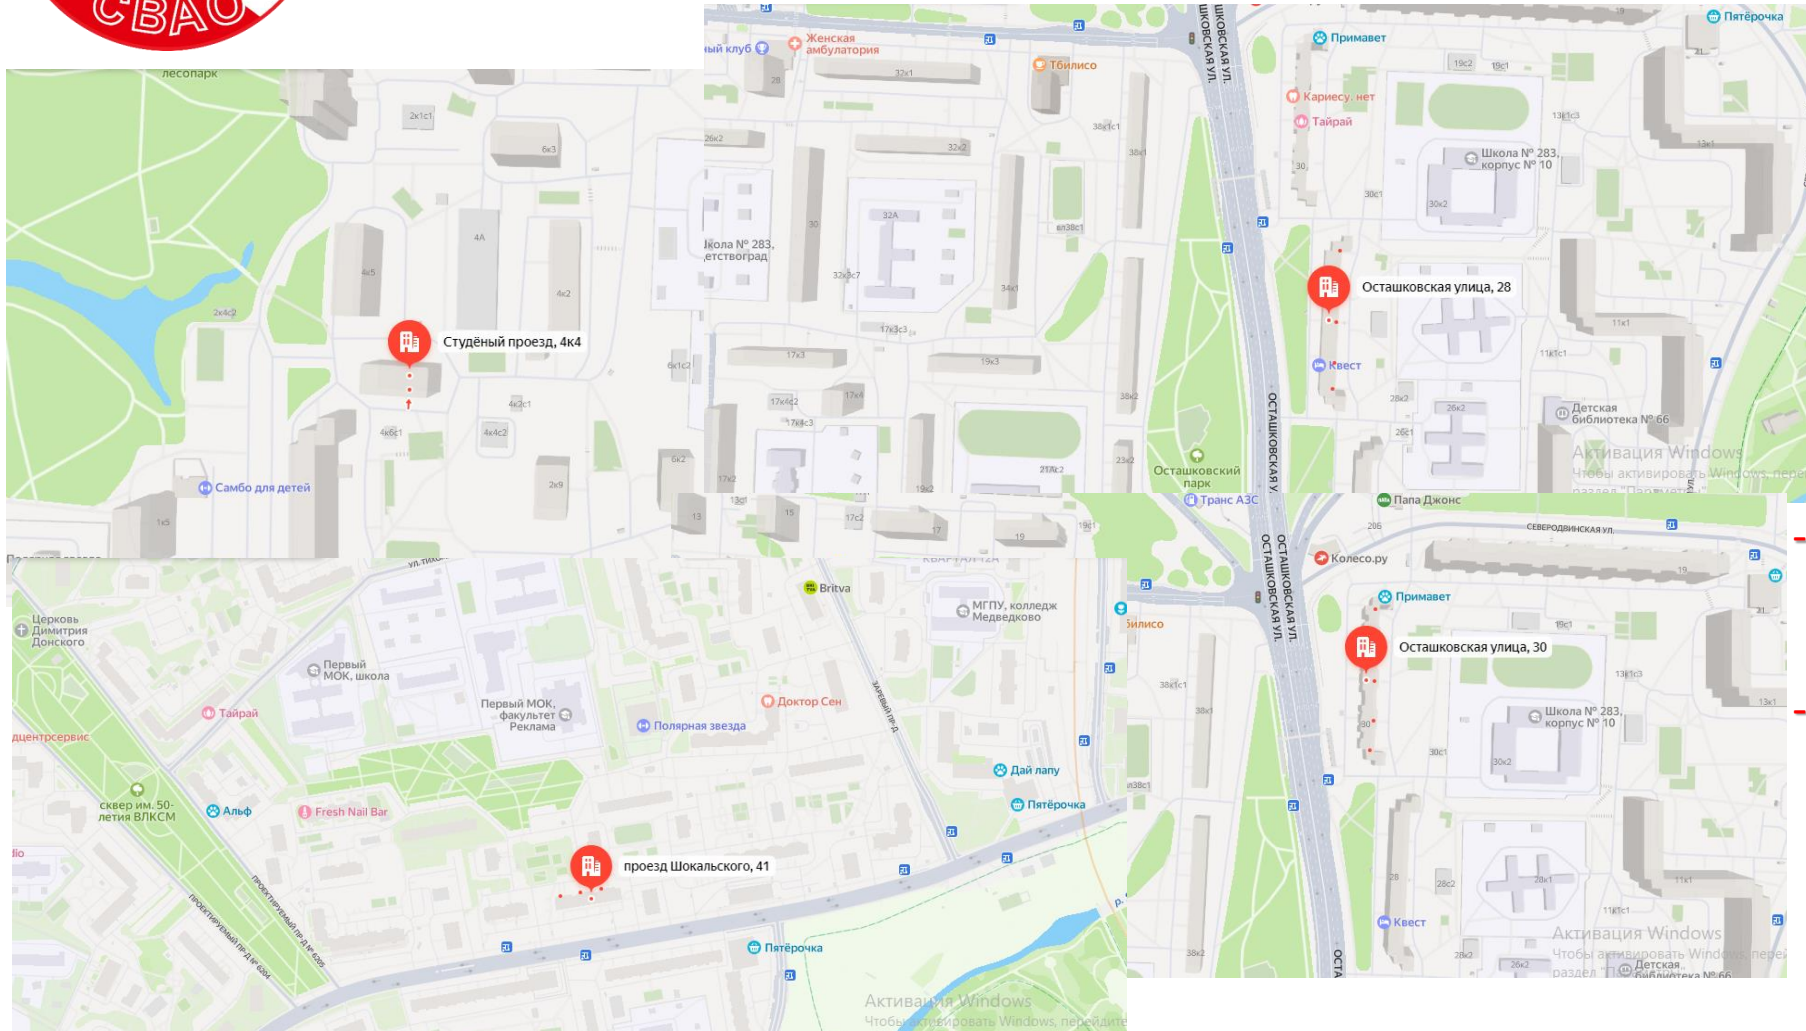

Учреждение в цифрах

4 помещения
пр.Шокальского, д.41;
Студеный пр, д.4, к.4;
ул. Осташковская, д.30
ул. Осташковская , д.28.

- **558.2** кв.м. – общая площадь помещений

- **24** сотрудника